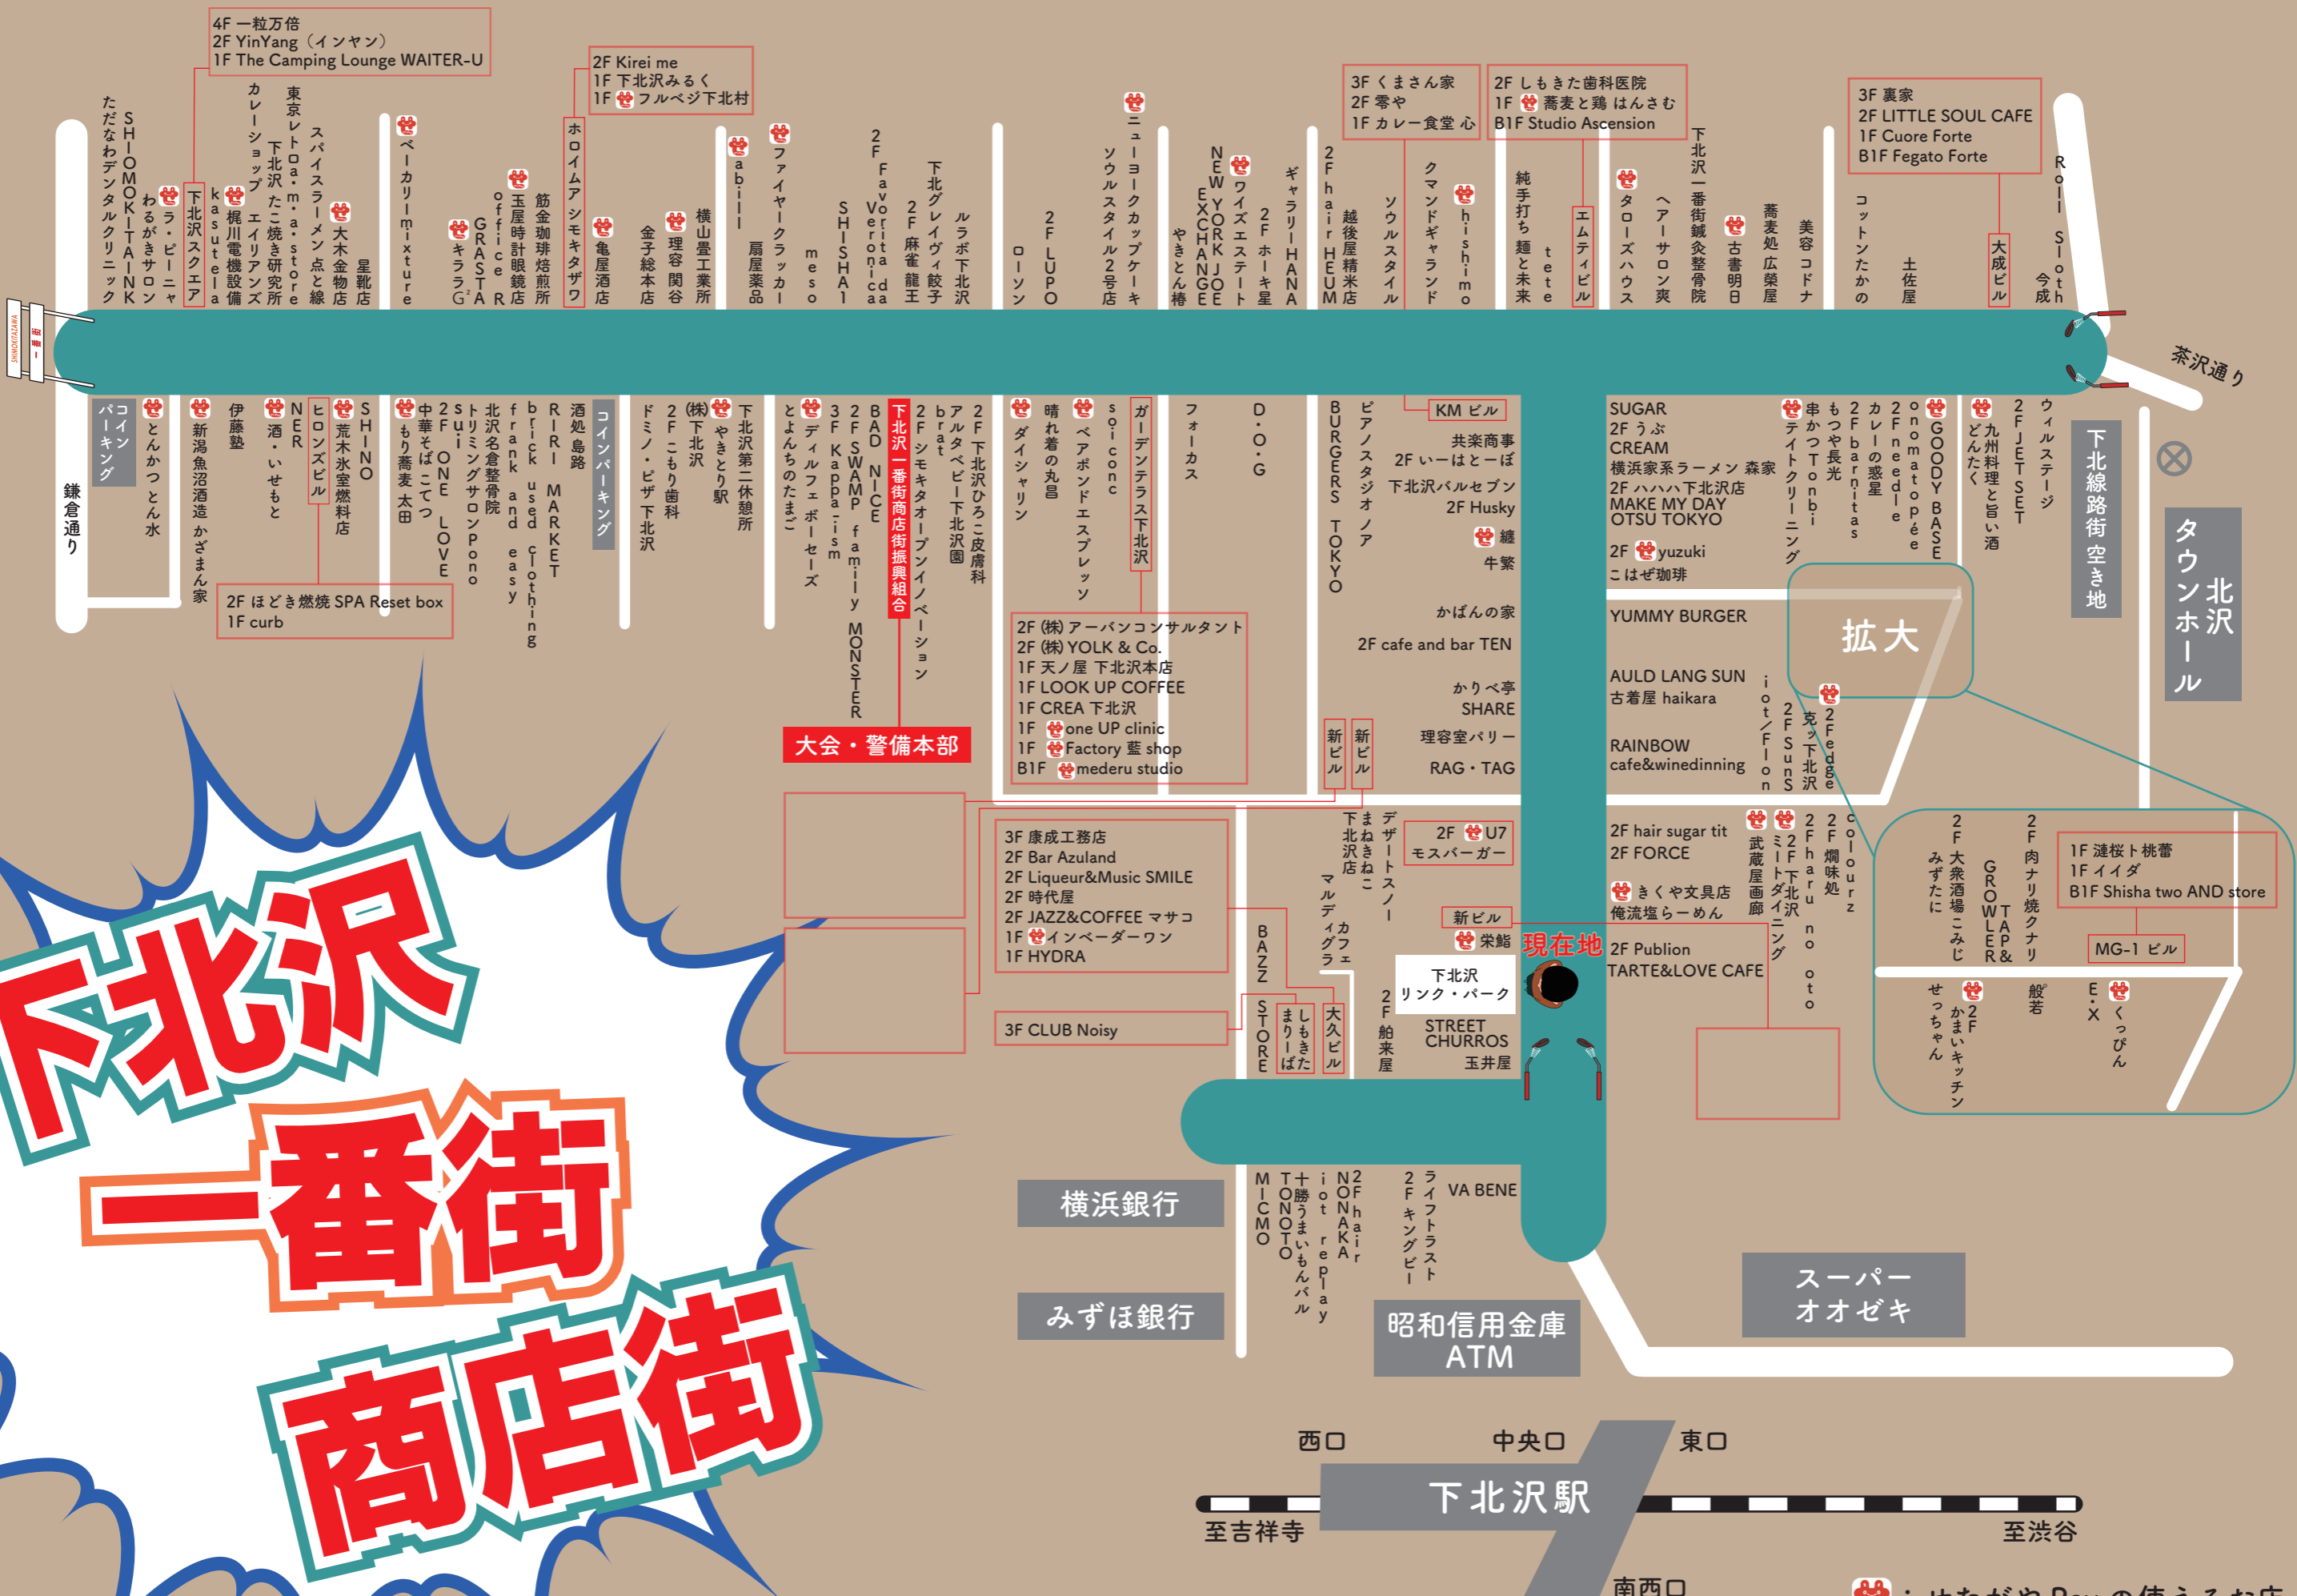

下北沢 一番街 商店街

横浜銀行
みずほ銀行

昭和信用金庫
ATM

スーパー
オオゼキ

: せたがや Pay の使えるお店
令和 6 年 11 月 30 日 現在